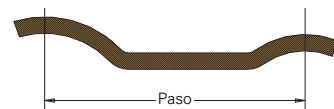

Tablillas conductoras de caña

Puede adquirir tablillas conductoras de caña para cualquiera de las cadenas conductoras incluidas en la tabla de dimensiones. Las tablillas se encuentran disponibles en espesor de 4.83 mm (0.188 pulg.) o 6.35 mm (0.250 pulg.) y en cualquier longitud.

Tablillas conductoras de caña

Dimensiones en milímetros (pulgadas)