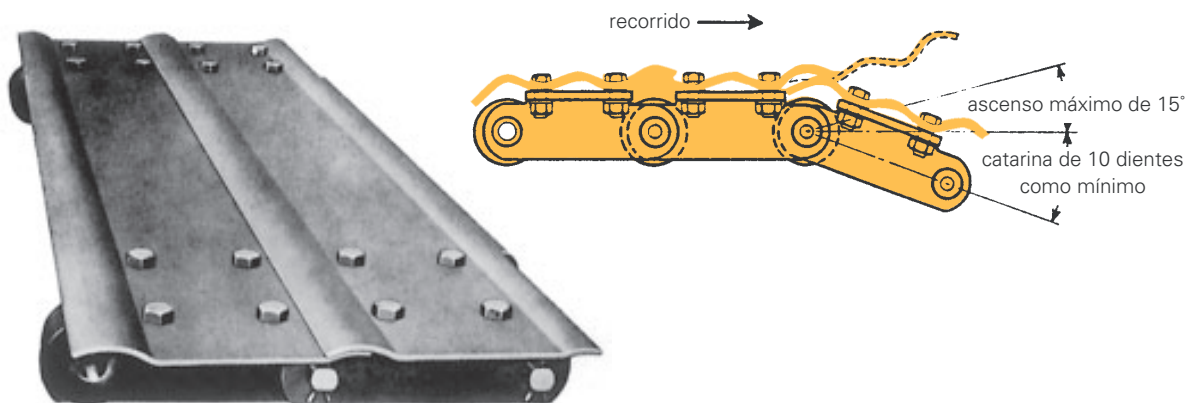

Tablillas conductoras de caña

Puede adquirir tablillas conductoras de caña para cualquiera de las cadenas conductoras incluidas en la tabla de dimensiones. Las tablillas se encuentran disponibles en espesor de 4.83 mm (0.188 pulg.) o 6.35 mm (0.250 pulg.) y en cualquier longitud.